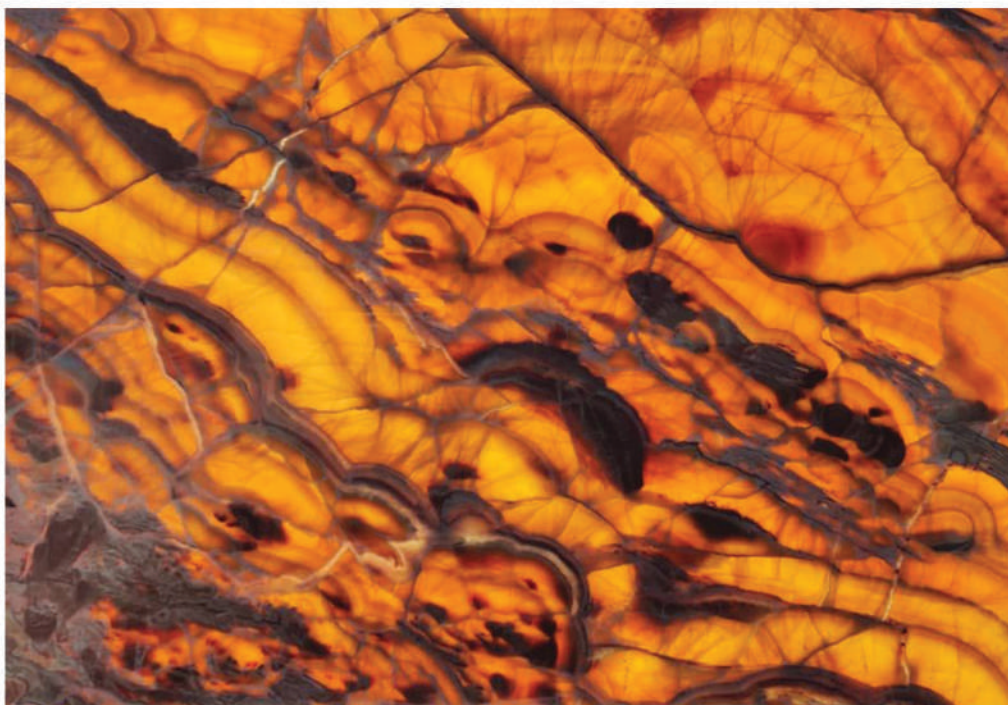

صنایع سنگ آسمان با بیش از ۳۰ سال سابقه و با داشتن تکنولوژی برتر و تجهیزات به روز جزمعدود سنگبری هایی است که سنگ مرمرپرتقالی و سنگ مرمر مشکی نجف آباد را به طور تخصصی تولید و فرآوری می کند و در ابعاد اسلب و تایل به فروش می رساند.

ایران کشور سنگ‌های طبیعی زیبا و کمیاب است. یکی از جذاب‌ترین سنگ‌های مرمری که در این کشور یافت می‌شود؛ سنگ مرمر پرتقالی است. سنگی نارنجی از خانواده مرمرها یا onyx که شهرت جهانی دارد. سنگ مرمر پرتقالی معادن زیادی در ایران دارد و باوجود کمیاب بودنش، در سازه‌های گران قیمت زیادی از آن استفاده می‌کنند.

مرمریت مشکی نجف آباد (Black NajafAbad Marble) همانطور که از عنوان آن مشخص است، زمینه ای کاملاً مشکی دارد و خطوط سفید نا منظم در آن پراکنده است. این سنگ ساختمانی مشکی در کل دنیا طرفدار دارد و در بیشتر کشورها آن را با عنوان سنگ مرمریت پارس (Pars Marble) و یا سنگ مشکی پارس می شناسند. فرآوری مرمریت مشکی نجف آباد به صورت ساب زده و براق است. معدن این سنگ مرمریت در چهل کیلومتری غرب اصفهان و دوازده کیلومتری جنوب شرقی شهرستان نجف آباد واقع شده است.