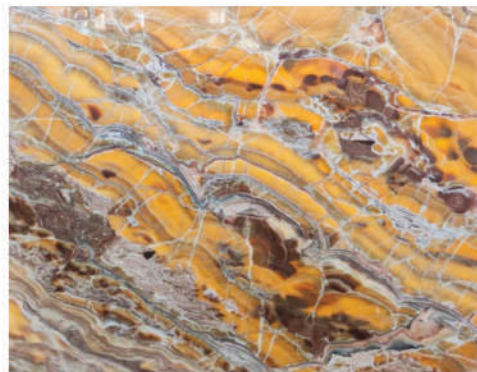

ایران کشور سنگ‌های طبیعی زیبا و کمیاب است. یکی از جذاب‌ترین سنگ‌های مرمری که در این کشور یافت می‌شود؛ سنگ مرمر پرتقالی است. سنگی نارنجی از خانواده مرمرها یا onyx که شهرت جهانی دارد. سنگ مرمر پرتقالی معادن زیادی در ایران دارد و باوجود کمیاب بودنش، در سازه‌های گران قیمت زیادی از آن استفاده می‌کنند.

ویژگی مرمر پرتقالی:

سنگ مرمر پرتقالی مانند دیگر سنگ‌های مرمر، خاصیت آرامش بخشی و عبور نور را دارد. رنگ نارنجی سنگ مرمر پرتقالی یا سنگ مرمر نارنجی زیبایی منحصر به فردی به محیط می‌بخشد. این سنگ در برابر سایش، خراش و نفوذ آب بسیار مقاوم است.