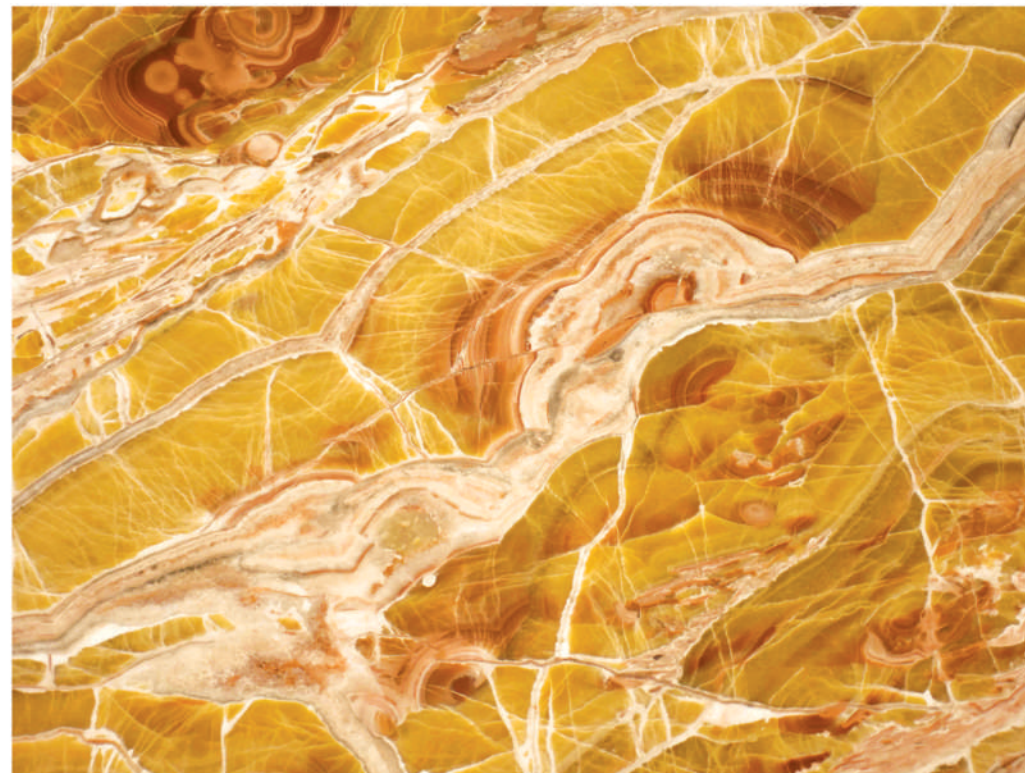

ایران کشور سنگ‌های طبیعی زیبا و کمیاب است. یکی از جذاب‌ترین سنگ‌های مرمری که در این کشور یافت می‌شود؛ سنگ مرمر پرتقالی است. سنگی نارنجی از خانواده مرمرها یا onyx که شهرت جهانی دارد. سنگ مرمر پرتقالی معادن زیادی در ایران دارد و باوجود کمیاب بودنش، در سازه‌های گران قیمت زیادی از آن استفاده می‌کنند.

مرمریت مشکی نجف آباد (Black NajafAbad Marble) همانطور که از عنوان آن مشخص است، زمینه ای کاملاً مشکی دارد و خطوط سفید نا منظم در آن پراکنده است. این سنگ ساختمانی مشکی در کل دنیا طرفدار دارد و در بیشتر کشورها آن را با عنوان سنگ مرمریت پارس (Pars Marble) و یا سنگ مشکی پارس می شناسند. فرآوری مرمریت مشکی نجف آباد به صورت ساب زده و براق است. معدن این سنگ مرمریت در چهل کیلومتری غرب اصفهان و دوازده کیلومتری جنوب شرقی شهرستان نجف آباد واقع شده است.